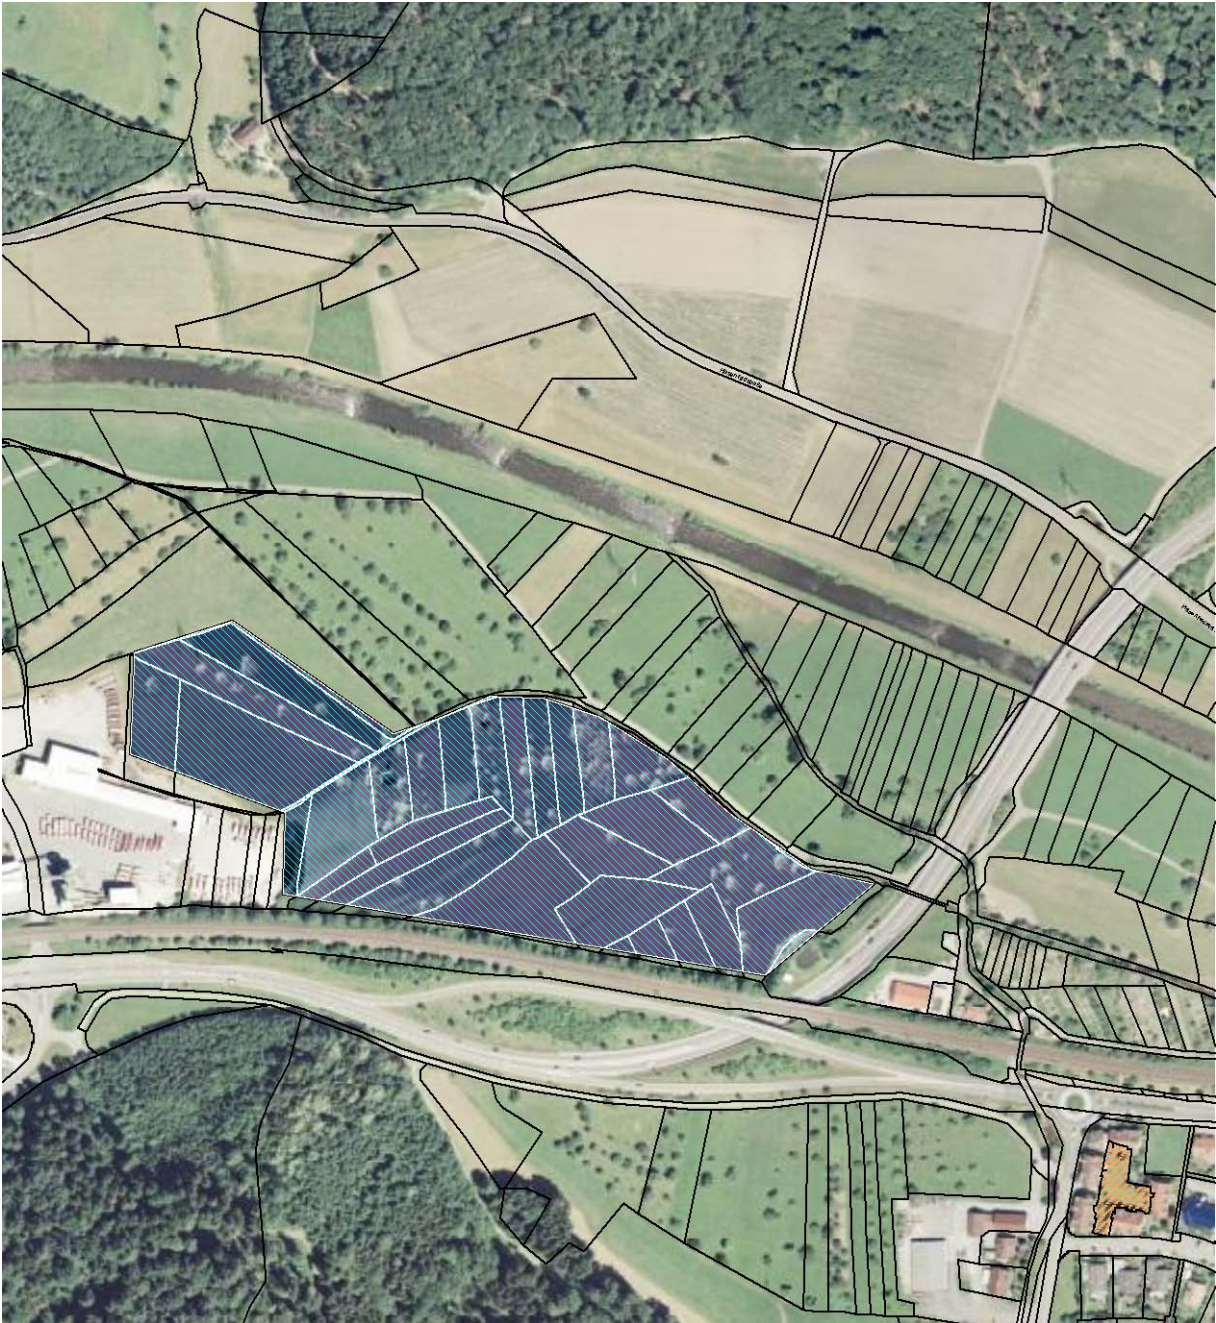

Interkommunales Gewerbegebiet „Neumatten“  
Fläche: 5,6 ha

M. 1 : 5.000