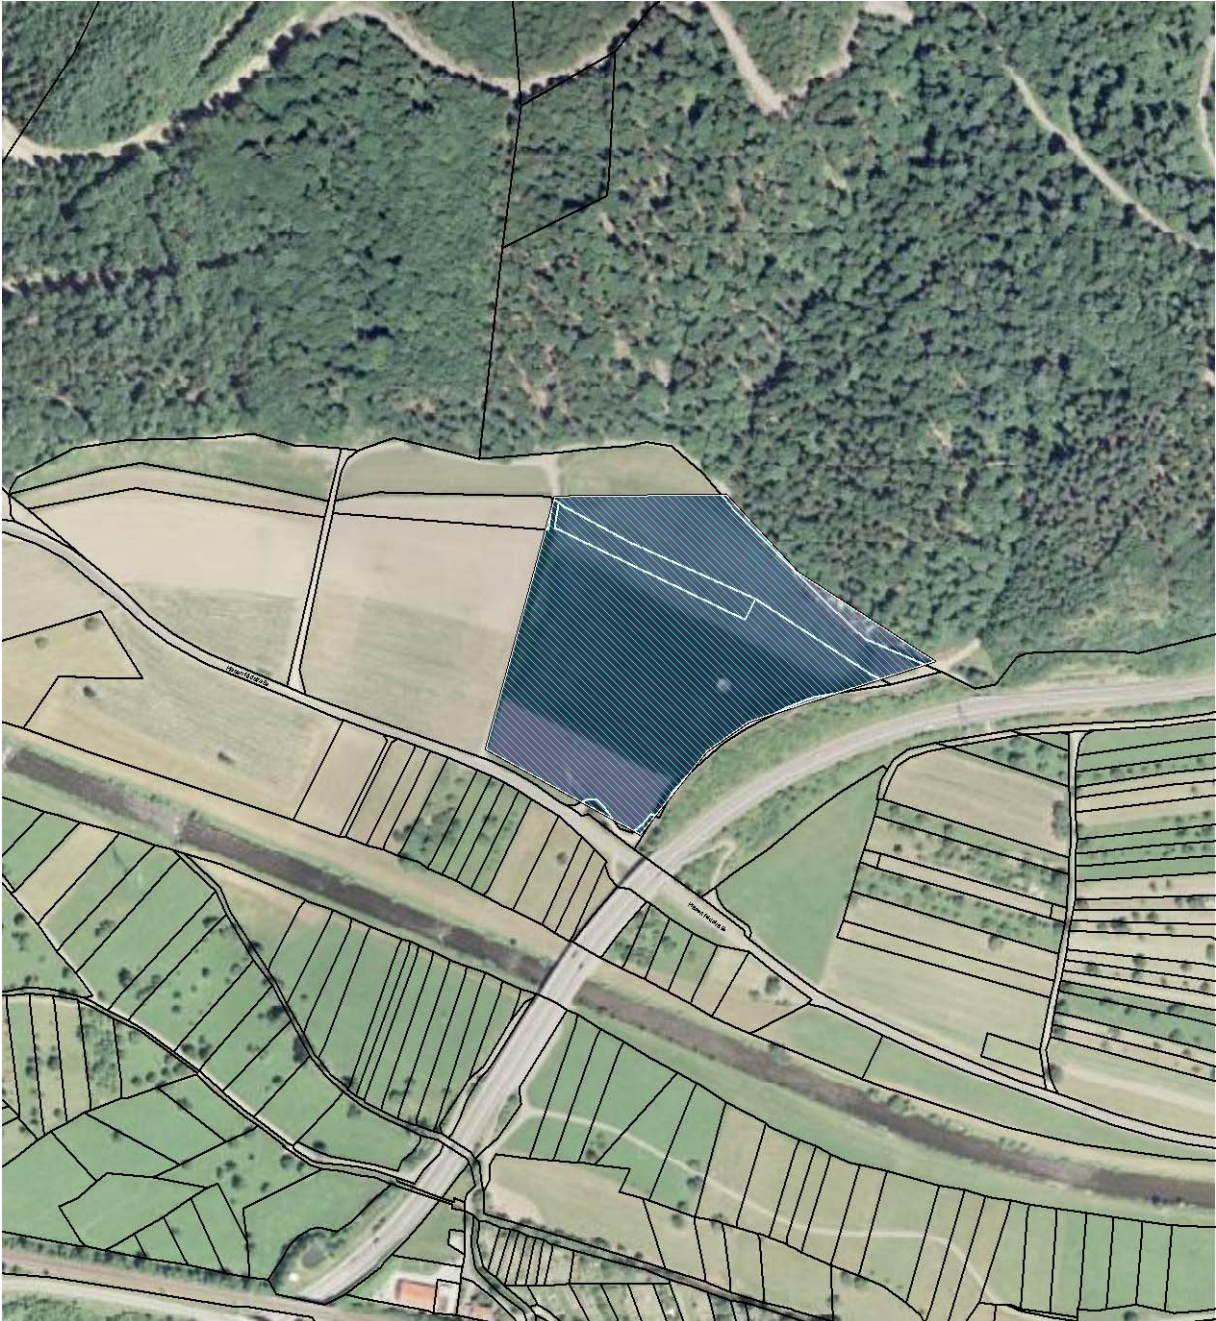

Interkommunale Gewerbeflächen „Hasenfeld I“
Fläche: 2,9 ha

M. 1 : 5.000